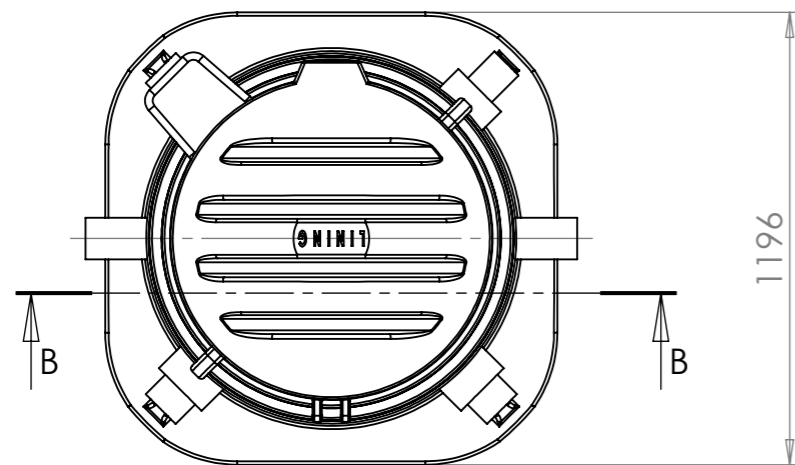

SECTION A-A

SECTION B-B

ITEM NO.	PART NUMBER	QTY.
2	Tikas	1
3	lini 800 jätev kansi	1
5	lisäeristelevy 30mm umpisoluinen	1
7	laippaliitin 0400 DN100	2
8	hawle pallotakaiku 9841 DN100	1
9	kynsiliitin 2"	1
10	kaksoisnippa 2"	1
11	haku satula 5310 110 -2 sk	1
12	palloventtiili dn50 HST	1

Lining
INDUTRADE GROUP

paikka/kohde
Lining LATE Takaiskuventtiilikaivo jätevedelle huuhteluhaaralla

nimike
Lining LATE tvk1000jv_DN 100 A3