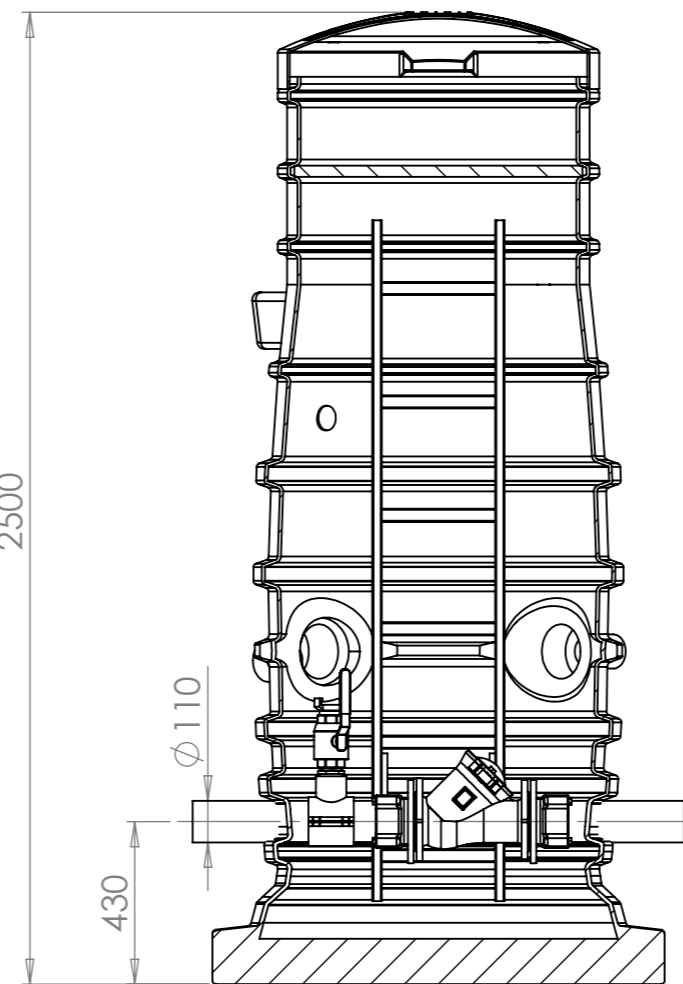

SECTION A-A

SECTION B-B

ITEM NO.	PART NUMBER	QTY.
2	Tikas	1
3	lini 800 jätev kansi	1
5	lisäeristelevy 30mm umpisoluinen	1
7	laippaliitin 0400 DN100	2
8	hawle pallotakaiku 9841 DN100	1
9	kynsiliitin 2"	1
10	kaksoisnippa 2"	1
11	haku satula 5310 110 -2 sk	1
12	palloventtiili dn50 HST	1

Lining
INDUTRADE GROUP

paikka/kohde
Lining LATE Takaiskuventtiilikaivo jätevedelle huuhteluhaaralla

nimike
Lining LATE tvk1000jv_DN 100 A3