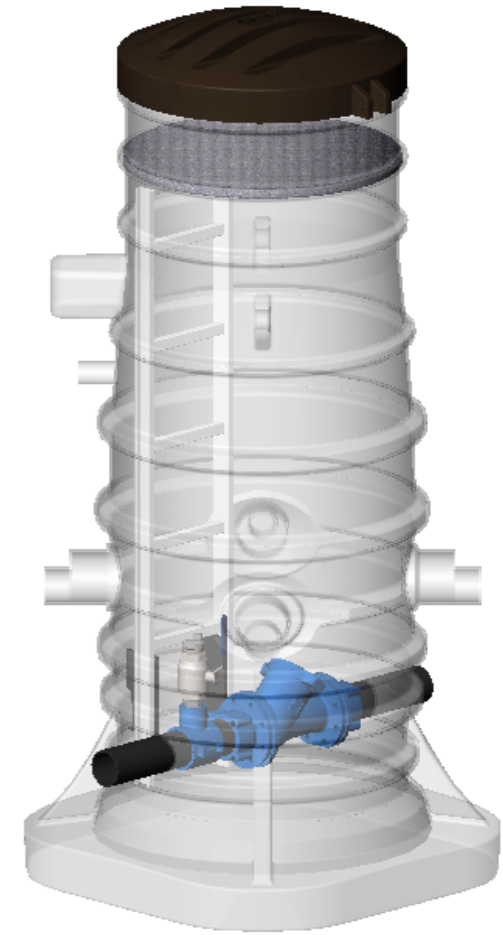

SECTION A-A

SECTION B-B

ITEM NO.	PART NUMBER	QTY.
2	Tikas	1
3	lini 800 jätev kansi	1
5	lisäeristelevy 30mm umpisoluinen	1
7	laippaliitin 0400 DN100	2
8	hawle pallotakaiku 9841 DN100	1
9	kynsiliitin 2"	1
10	kaksoisnippa 2"	1
11	haku satula 5310 110 -2 sk	1
12	palloventtiili dn50 HST	1

Lining
INDUTRADE GROUP

paikka/kohde
Lining LATE Takaiskuventtiilikaivo jätevedelle huuhteluhaaralla

nimike
Lining LATE tvk1000jv_DN 100 A3