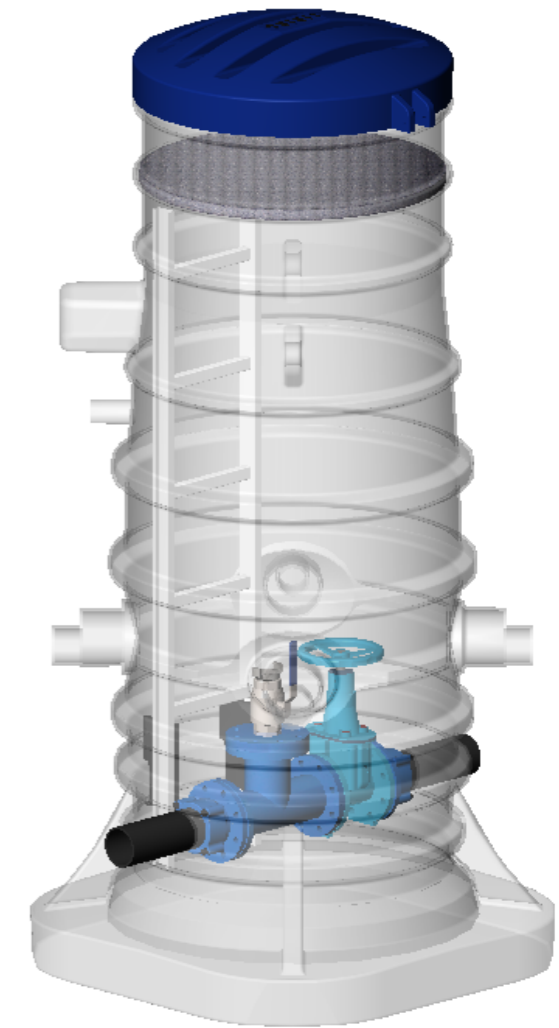

SECTION A-A

SECTION B-B

ITEM NO.	PART NUMBER	QTY.
1	1000 linig	1
3	T-haara 8510 DN100	1
4	laippaliitin 0400 DN100	2
5	kierrelaippa 8100XG 2"	1
6	palloventtiili dn50 HST	1
7	2" kaksoisnipa uk-uk	1
8	kynsiliitin 2"	1
9	Luistiventtiili 4000A	1

paikka/kohde  
Lining LATE Huuhteluyhdekaivo

nimike  
Lining LATE HYK1000 A3