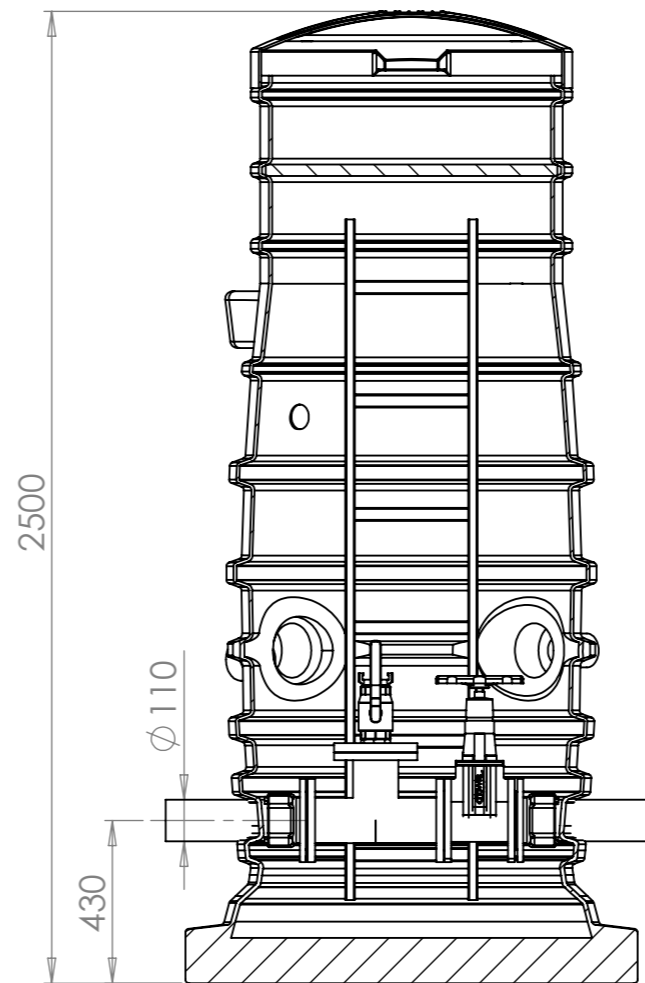

SECTION A-A

SECTION B-B

ITEM NO.	PART NUMBER	QTY.
1	1000 linig	1
3	T-haara 8510 DN100	1
4	laippaliitin 0400 DN100	2
5	kierrelaippa 8100XG 2"	1
6	palloventtiili dn50 HST	1
7	2" kaksoisnipa uk-uk	1
8	kynsiliitin 2"	1
9	Luistiventtiili 4000A	1

paikka/kohde  
Lining LATE Huuhteluyhdekaivo

nimike  
Lining LATE HYK1000 A3