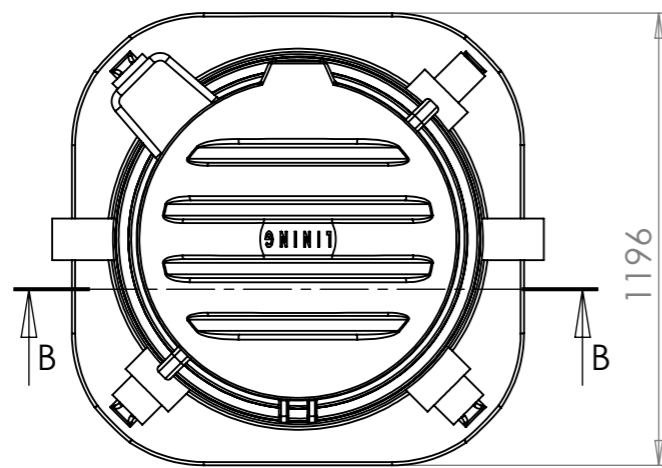

SECTION A-A

SECTION B-B

ITEM NO.	PART NUMBER	QTY.
1	1000 linig	1
3	T-haara 8510 DN100	1
4	laippaliitin 0400 DN100	2
5	kierrelaippa 8100XG 2"	1
6	palloventtiili dn50 HST	1
7	2" kaksoisnipa uk-uk	1
8	kynsiliitin 2"	1
9	Luistiventtiili 4000A	1

paikka/kohde  
Lining LATE Huuhteluyhdekaivo

nimike  
Lining LATE HYK1000 A3