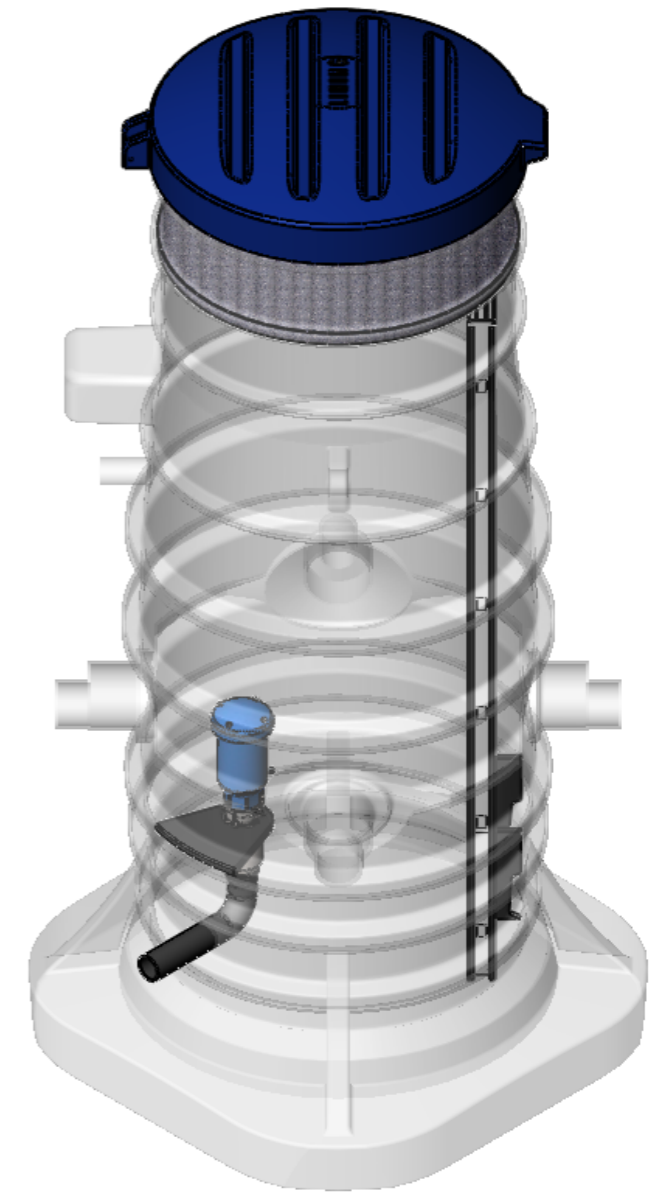

SECTION B-B

SECTION A-A

ITEM NO.	PART NUMBER	QTY.
3	palloventtiili dn50 HST	1
4	venttiilintuki	1
5	kynsilifin 2	2
7	käyrä 63 PE	1
8	2_63 uk nippa	1
9	lisäeristelevy 30mm umpisolainen	1
13	CSA FOX 3F-C-RFP	1

Lining
INDUTRADE GROUP

paikka/kohde
Lining LATE ilmanpoistokaivo linjansivuun
puhtaalle vedelle 63mm.

nimike
Lining LATE IPK1000 Ispv

A3