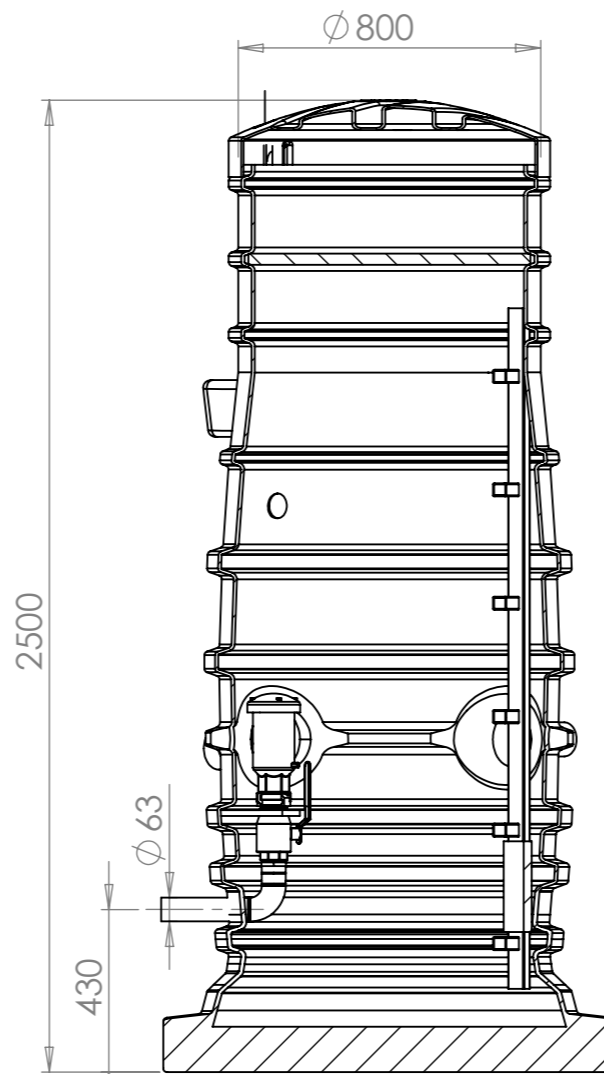

SECTION B-B

SECTION A-A

ITEM NO.	PART NUMBER	QTY.
3	palloventtiili dn50 HST	1
4	venttiilintuki	1
5	kynsilifin 2	2
7	käyrä 63 PE	1
8	2_63 uk nippa	1
9	lisäeristelevy 30mm umpisolainen	1
13	CSA FOX 3F-C-RFP	1

Lining
INDUTRADE GROUP

paikka/kohde
Lining LATE ilmanpoistokaivo linjansivuun
puhtaalle vedelle 63mm.

nimike
Lining LATE IPK1000 Ispv

A3