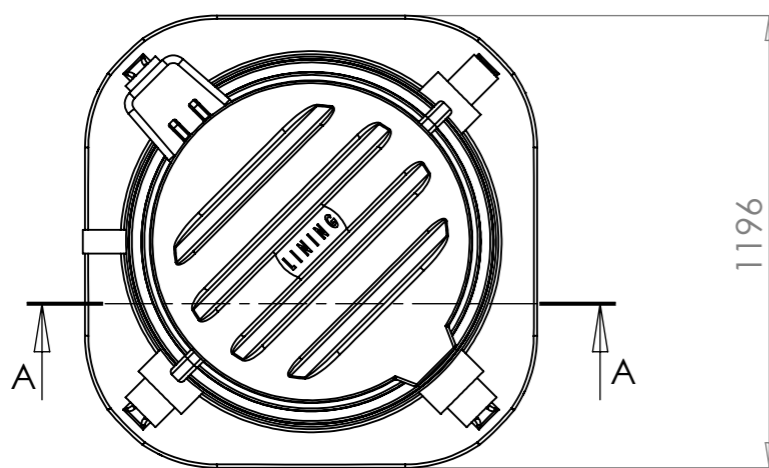

SECTION B-B

SECTION A-A

ITEM NO.	PART NUMBER	QTY.
3	palloventtiili dn50 HST	1
4	venttiilintuki	1
5	kynsilifin 2	2
7	käyrä 63 PE	1
8	2_63 uk nippa	1
9	lisäeristelevy 30mm umpisolainen	1
13	CSA FOX 3F-C-RFP	1

Lining
INDUTRADE GROUP

paikka/kohde
Lining LATE ilmanpoistokaivo linjansivuun
puhtaalle vedelle 63mm.

nimike
Lining LATE IPK1000 Ispv

A3