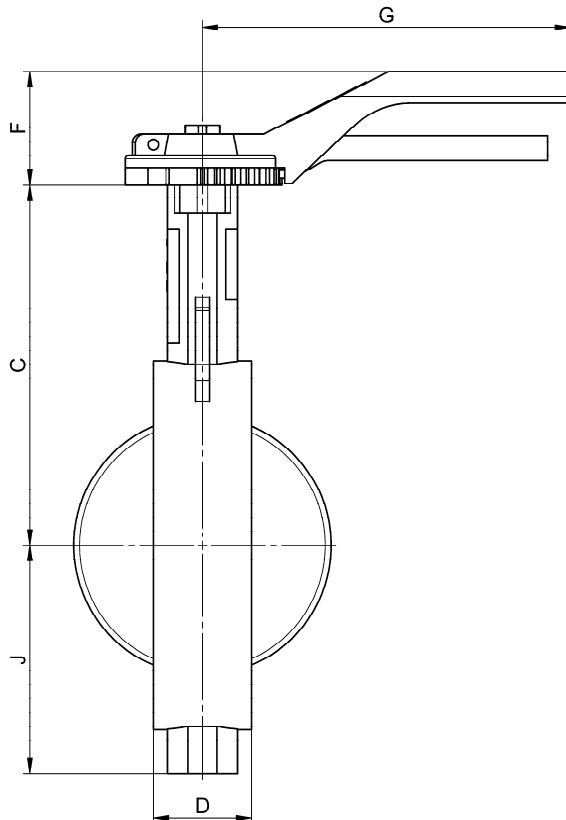

# Einteilige Absperrklappe Serie KG2/KG4 mit Handhebel One-piece butterfly valve Series KG2/KG4 with hand lever DN 40 – DN 250

**Material / Materials**

 Handhebel: Aluminium  
 Rasterscheibe: Aluminium

 Hand lever: Aluminium  
 Notch plate: Aluminium

 Rasterscheibe mit 8 Regelstellungen  
 Notch plate with 8 positions for regulation

DN	NPS	C	D	ØE	F	G	J	kg *
40 / 50	1 1/2" / 2"	130	43	90	65	210	74	0,4
65	2 1/2"	150	46				81	
80	3"	156	46				88	
100	4"	180	52				104	
125	5"	195	56				120	
150	6"	205	56				130	
200	8"	240	60	125	70	340	160	1,0
250	10"	274	68				187	