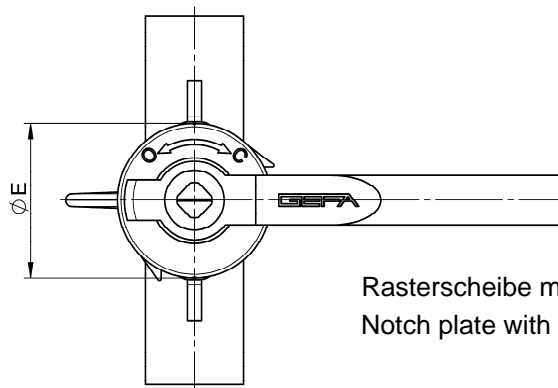

# Einteilige Absperrklappe Serie KG2/KG4 mit Handhebel One-piece butterfly valve Series KG2/KG4 with hand lever DN 40 – DN 250

**Material / Materials**

 Handhebel: Aluminium  
 Rasterscheibe: Aluminium

 Hand lever: Aluminium  
 Notch plate: Aluminium

 Rasterscheibe mit 8 Regelstellungen  
 Notch plate with 8 positions for regulation

DN	NPS	C	D	ØE	F	G	J	kg *
40 / 50	1 1/2" / 2"	130	43	90	65	210	74	0,4
65	2 1/2"	150	46				81	
80	3"	156	46				88	
100	4"	180	52				104	
125	5"	195	56				120	
150	6"	205	56				130	
200	8"	240	60	125	70	340	160	1,0
250	10"	274	68				187	