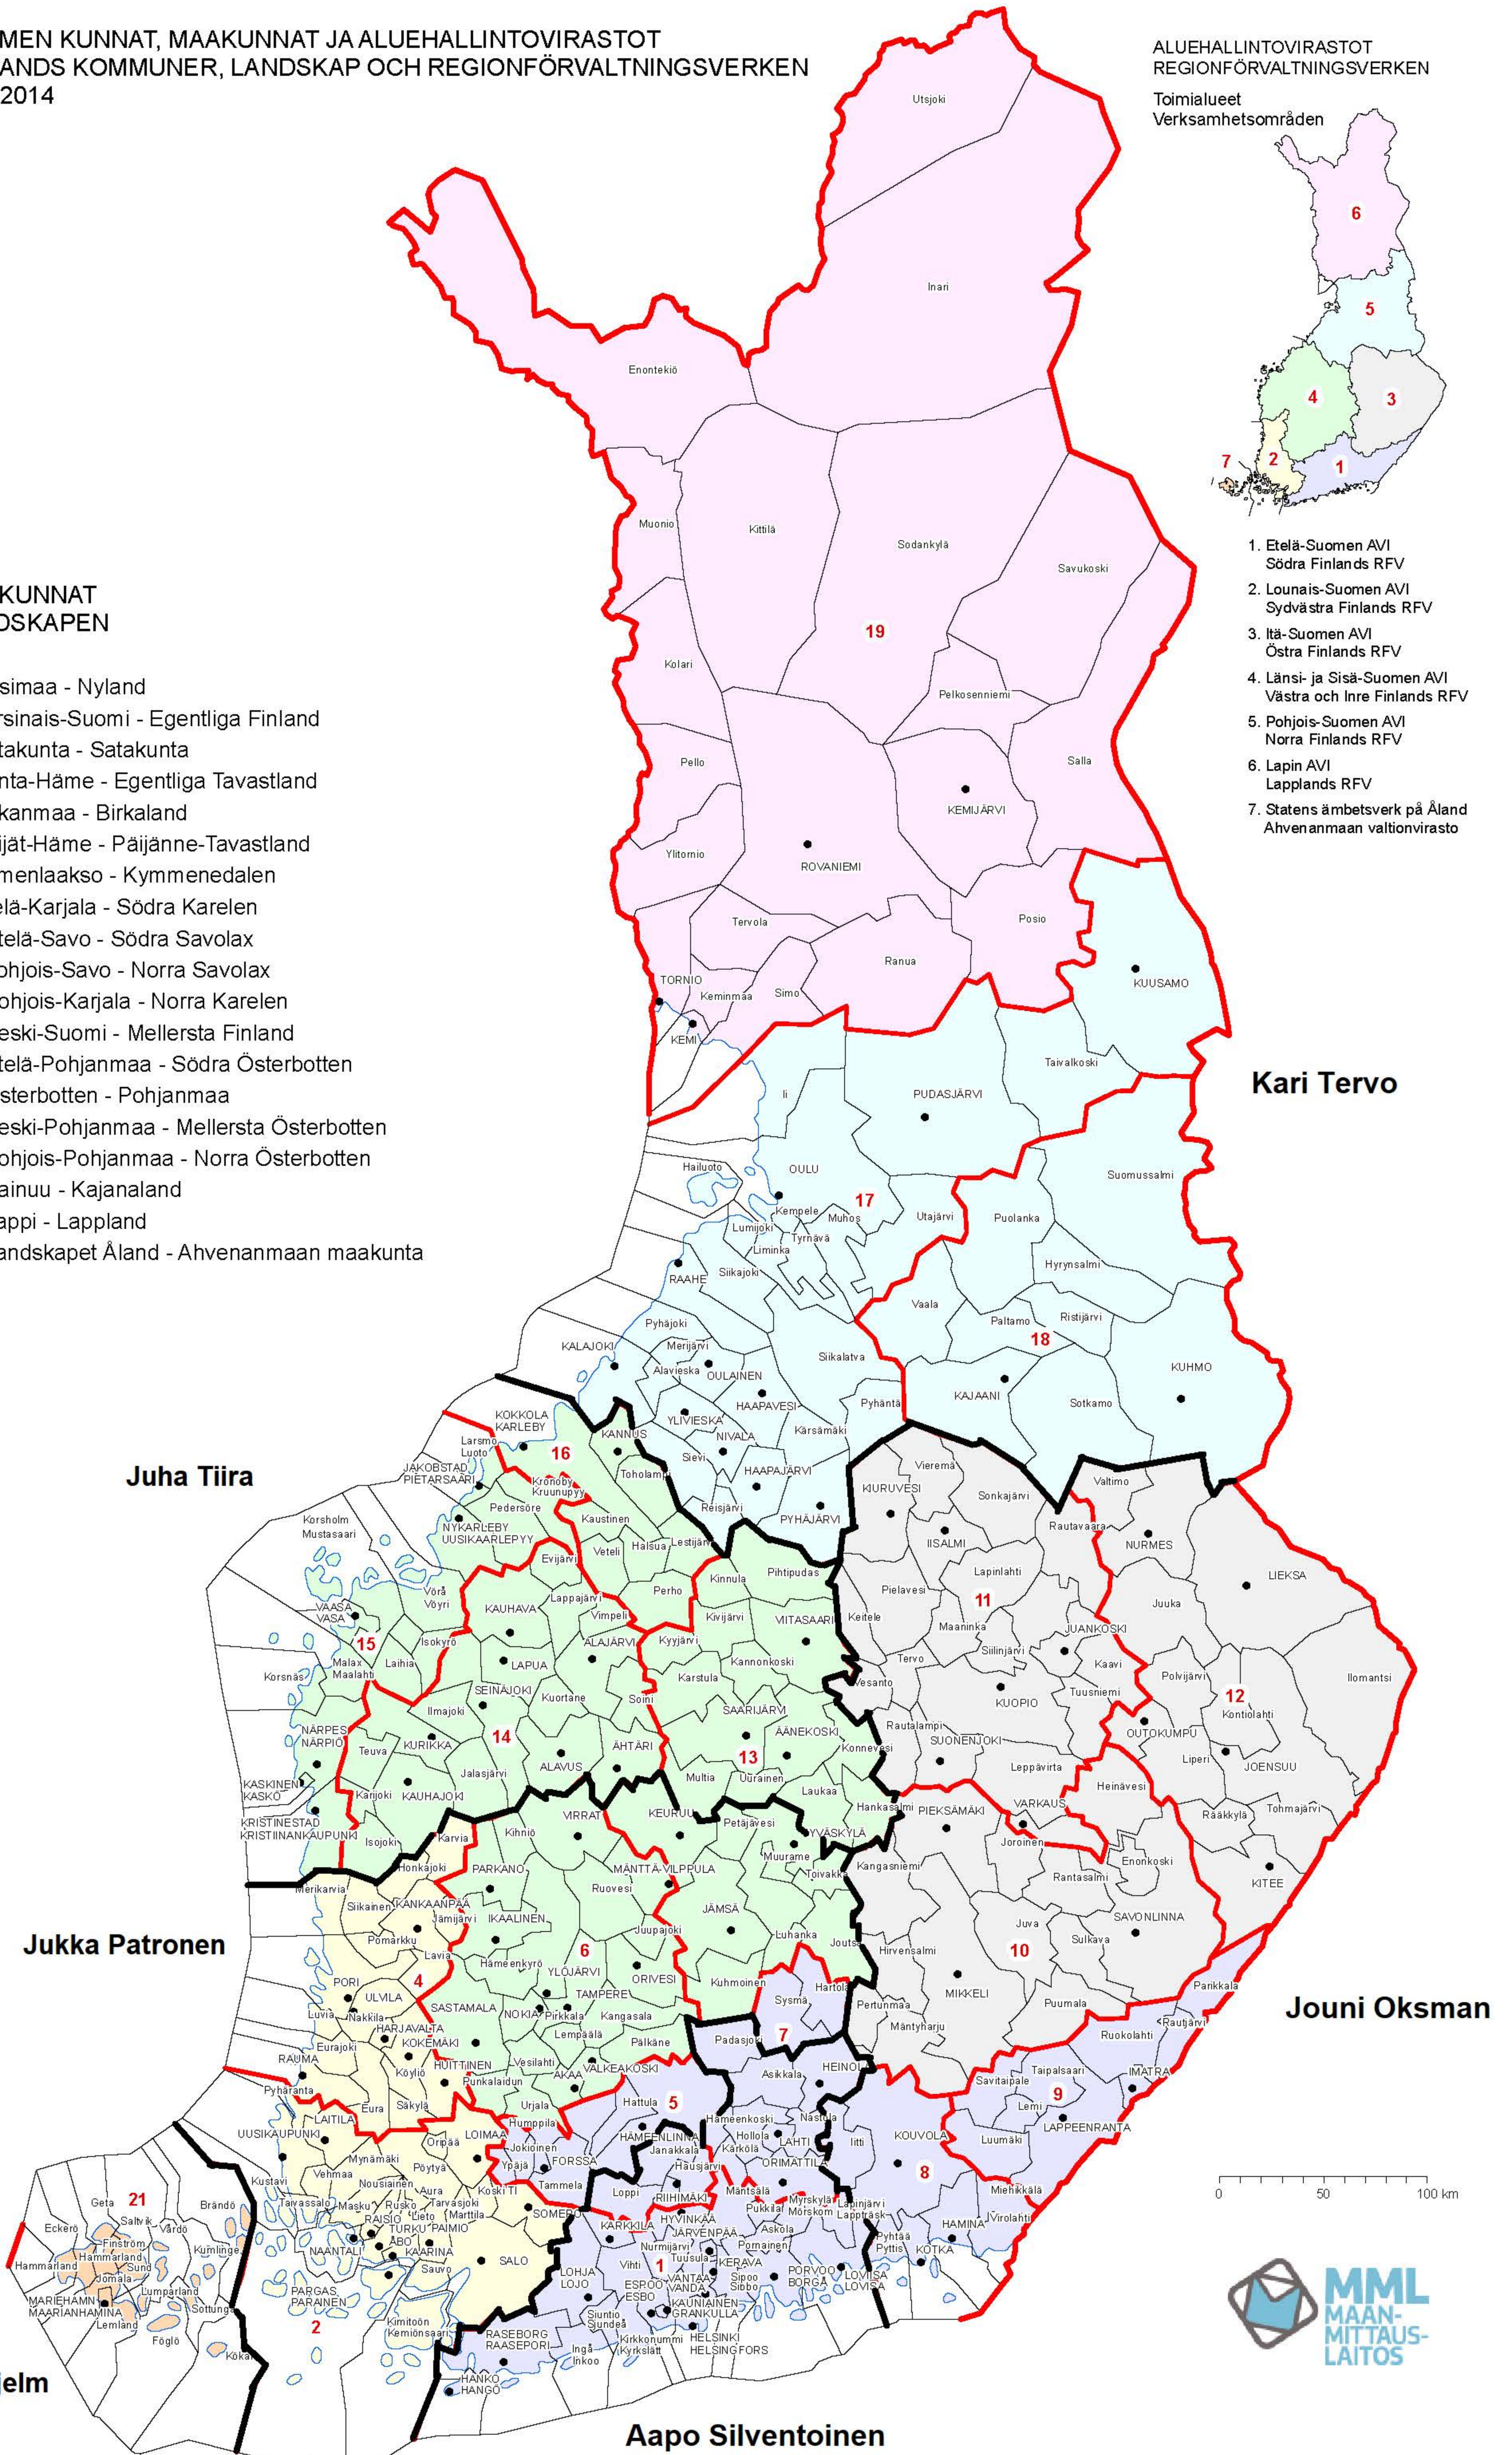

MAAKUNNAT
 LANDSKAPEN

1. Uusimaa - Nyland
2. Varsinais-Suomi - Egentliga Finland
4. Satakunta - Satakunta
5. Kanta-Häme - Egentliga Tavastland
6. Pirkanmaa - Birkaland
7. Päijät-Häme - Päijänne-Tavastland
8. Kymenlaakso - Kymmenedalen
9. Etelä-Karjala - Södra Karelen
10. Etelä-Savo - Södra Savolax
11. Pohjois-Savo - Norra Savolax
12. Pohjois-Karjala - Norra Karelen
13. Keski-Suomi - Mellersta Finland
14. Etelä-Pohjanmaa - Södra Österbotten
15. Österbotten - Pohjanmaa
16. Keski-Pohjanmaa - Mellersta Österbotten
17. Pohjois-Pohjanmaa - Norra Österbotten
18. Kainuu - Kajanaland
19. Lappi - Lappland
21. Landskapet Åland - Ahvenanmaan maakunta

1. Etelä-Suomen AVI
Södra Finlands RFV
2. Lounais-Suomen AVI
Sydvästra Finlands RFV
3. Itä-Suomen AVI
Östra Finlands RFV
4. Länsi- ja Sisä-Suomen AVI
Västra och Inre Finlands RFV
5. Pohjois-Suomen AVI
Norra Finlands RFV
6. Lapin AVI
Lapplands RFV
7. Statens ämbetsverk på Åland
Ahvenanmaan valtionvirasto

0 50 100 km

Aapo Silventoinen