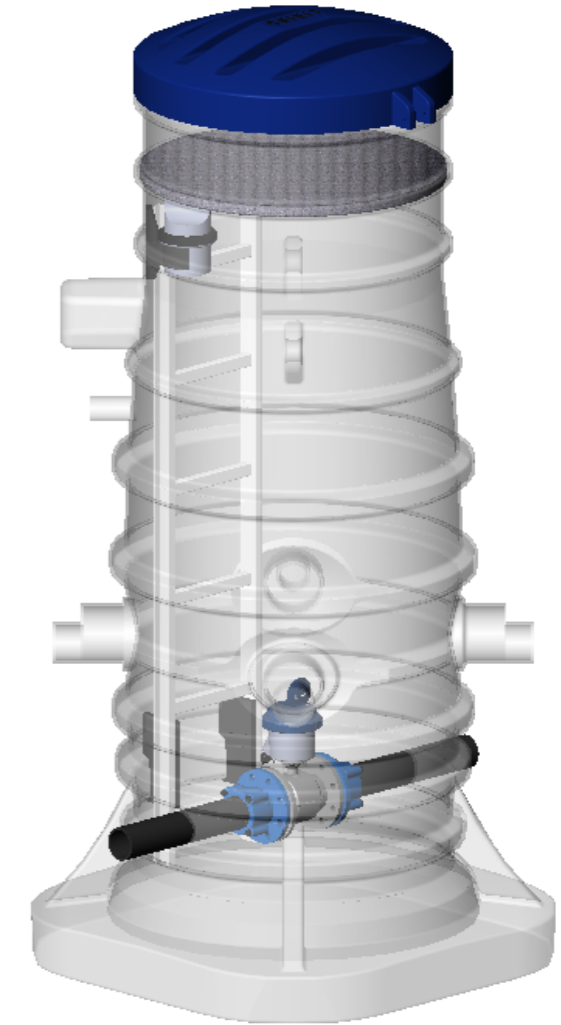

SECTION A-A

SECTION B-B

ITEM NO.	PART NUMBER	läpinä/QTY.
1	1000 linig	1
2	Part5^Lining LATE VMKa1000pv	1
3	KROHNE_WATERFLUX_3070C_IP68_DIN2633_DN80_PN16	1
4	laippaliitin 0400 DN80	2
5	Krohne KGA 42	1

paikka/kohde  
**Lining LATE Virtausmittauskaivo**  
 akkutoiminen puhtaalle vedelle

nimike  
**Lining LATE VMKa1000pv** A3