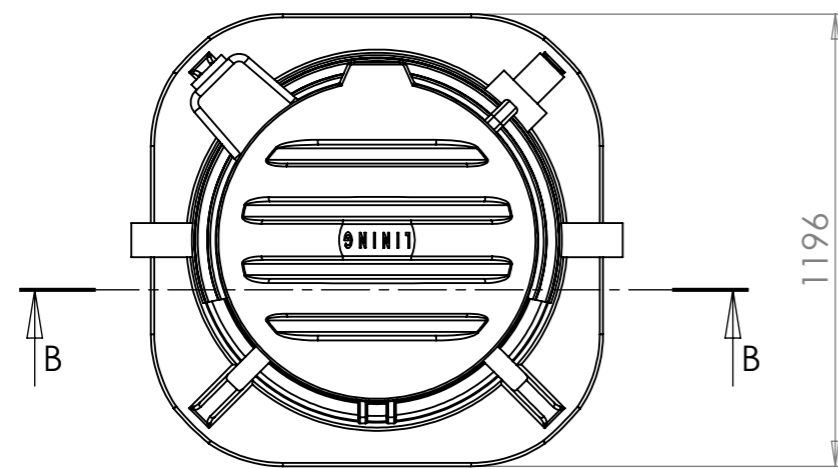

SECTION A-A

SECTION B-B

ITEM NO.	PART NUMBER	läpinä/QTY.
1	1000 linig	1
2	Part5^Lining LATE VMKa1000pv	1
3	KROHNE_WATERFLUX_3070C_IP68_DIN2633_DN80_PN16	1
4	laippaliitin 0400 DN80	2
5	Krohne KGA 42	1

paikka/kohde  
**Lining LATE Virtausmittauskaivo**  
 akkutoiminen puhtaalle vedelle

nimike  
**Lining LATE VMKa1000pv** A3