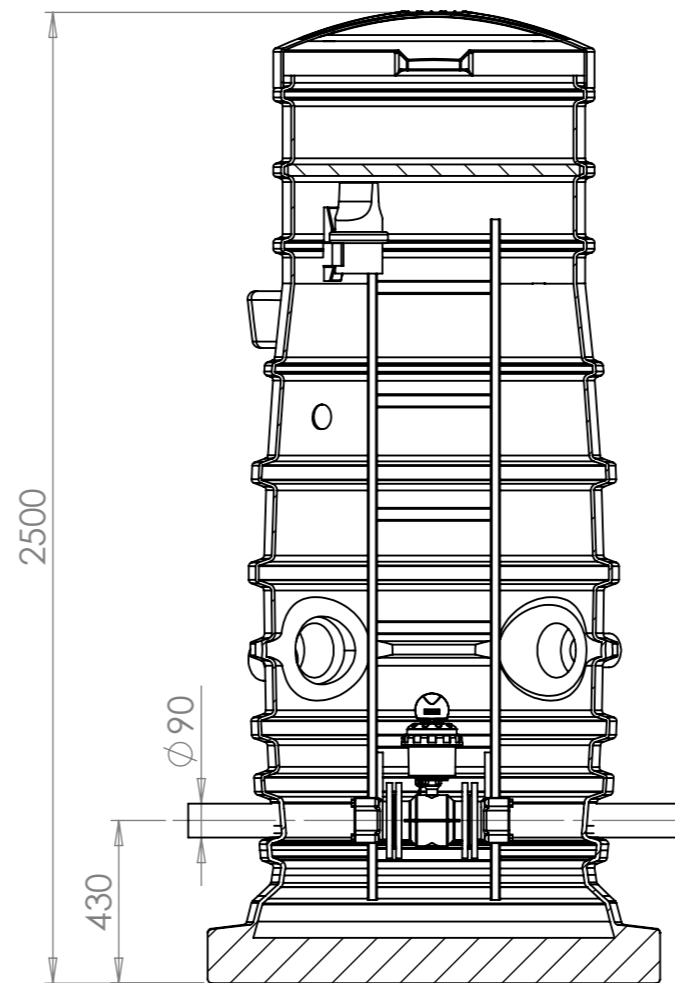

SECTION A-A

SECTION B-B

ITEM NO.	PART NUMBER	läpinä/QTY.
1	1000 linig	1
2	Part5^Lining LATE VMKa1000pv	1
3	KROHNE_WATERFLUX_3070C_IP68_DIN2633_DN80_PN16	1
4	laippaliitin 0400 DN80	2
5	Krohne KGA 42	1

paikka/kohde  
**Lining LATE Virtausmittauskaivo**  
 akkutoiminen puhtaalle vedelle

nimike  
**Lining LATE VMKa1000pv** A3