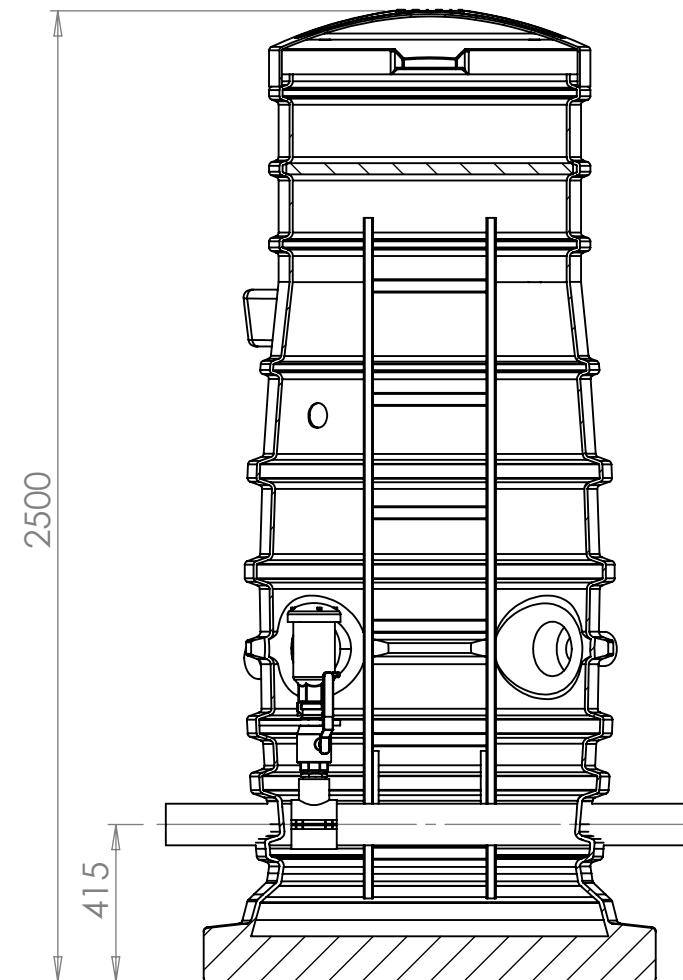

SECTION B-B

SECTION A-A

ITEM NO.	PART NUMBER	
2	Tikas	1
3	venttiilintuki	1
4	kynsiliitin 2	2
5	ilmanpoistov 2	1
6	CSA FOX 3F-C-RFP	1
7	satula 5310 110 -2 sk palloventtiilidn50HST	1
8	lisäeristelevy 30mm umpisoluinen	1

Lining
INDUTRADE GROUP

paikka/kohde
Lining LATE Ilmanpoistokaivo
linjaan puhtaalle vedelle

nimike
Lining LATE IPK1000pv

A3