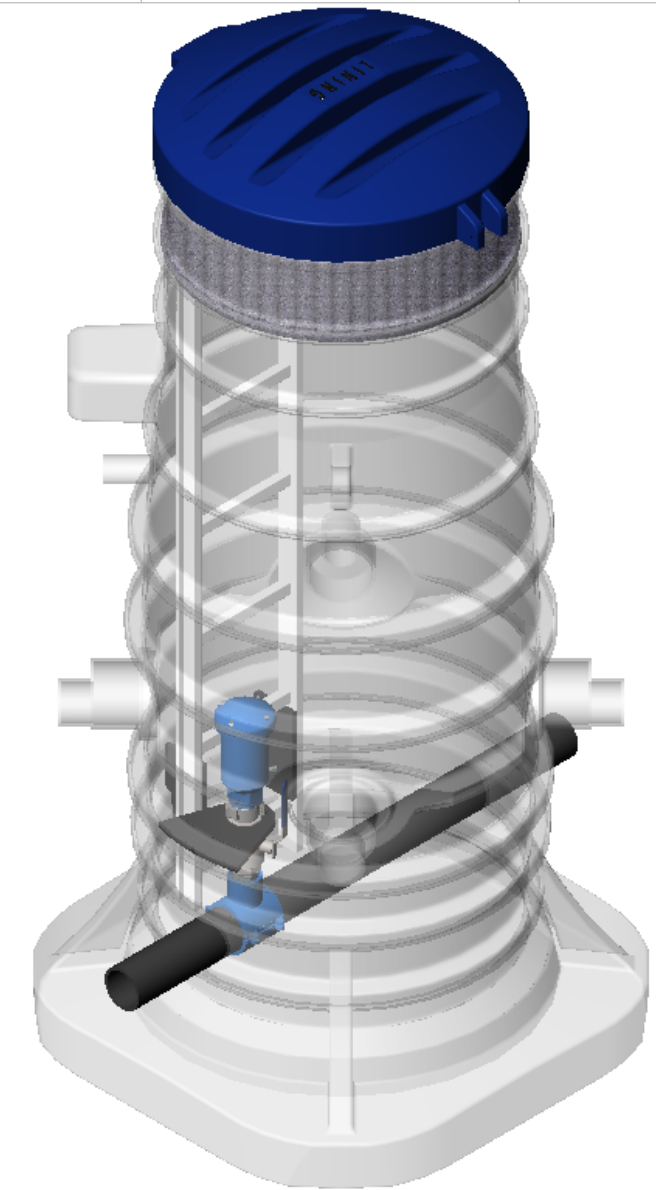

SECTION B-B

SECTION A-A

ITEM NO.	PART NUMBER	
2	Tikas	1
3	venttiilintuki	1
4	kynsiliitin 2	2
5	ilmanpoistov 2	1
6	CSA FOX 3F-C-RFP	1
7	satula 5310 110 -2 sk palloventtiilidn50HST	1
8	lisäeristelevy 30mm umpisoluinen	1

Lining
INDUTRADE GROUP

paikka/kohde
Lining LATE Ilmanpoistokaivo
linjaan puhtaalle vedelle

nimike
Lining LATE IPK1000pv

A3