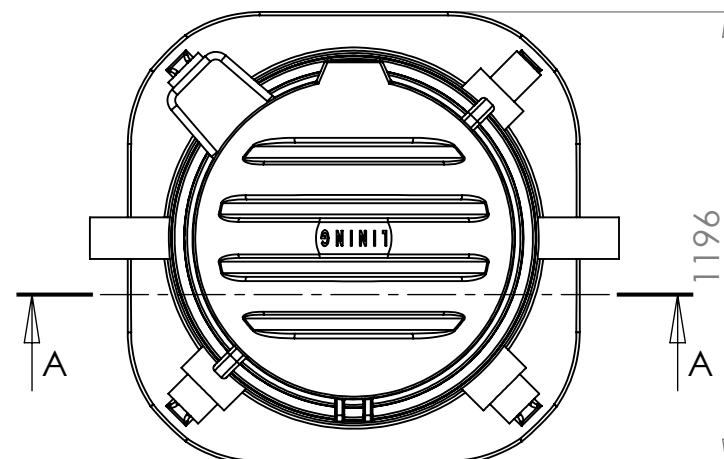

SECTION B-B

SECTION A-A

ITEM NO.	PART NUMBER	
2	Tikas	1
3	venttiilintuki	1
4	kynsiliitin 2	2
5	ilmanpoistov 2	1
6	CSA FOX 3F-C-RFP	1
7	satula 5310 110 -2 sk palloventtiilidn50HST	1
8	lisäeristelevy 30mm umpisoluinen	1

Lining
INDUTRADE GROUP

paikka/kohde
Lining LATE Ilmanpoistokaivo
linjaan puhtaalle vedelle

nimike
Lining LATE IPK1000pv

A3