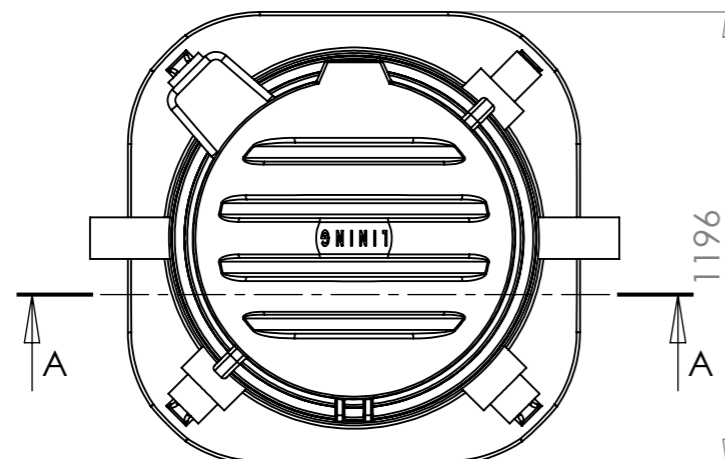

SECTION B-B

SECTION A-A

ITEM NO.	PART NUMBER	
2	Tikas	1
3	venttiilintuki	1
4	kynsiliitin 2	2
5	ilmanpoistov 2	1
6	CSA SCF 3-toiminen 2"	1
7	satula 5310 110 -2 sk palloventtiilidn50HST	1
8	lisäeristelevy 30mm umpisoluinen	1

paikka/kohde  
Lining LATE Ilmanpoistokaivo  
linjaan puhtaalle vedelle

nimike  
Lining LATE IPK1000jv

A3