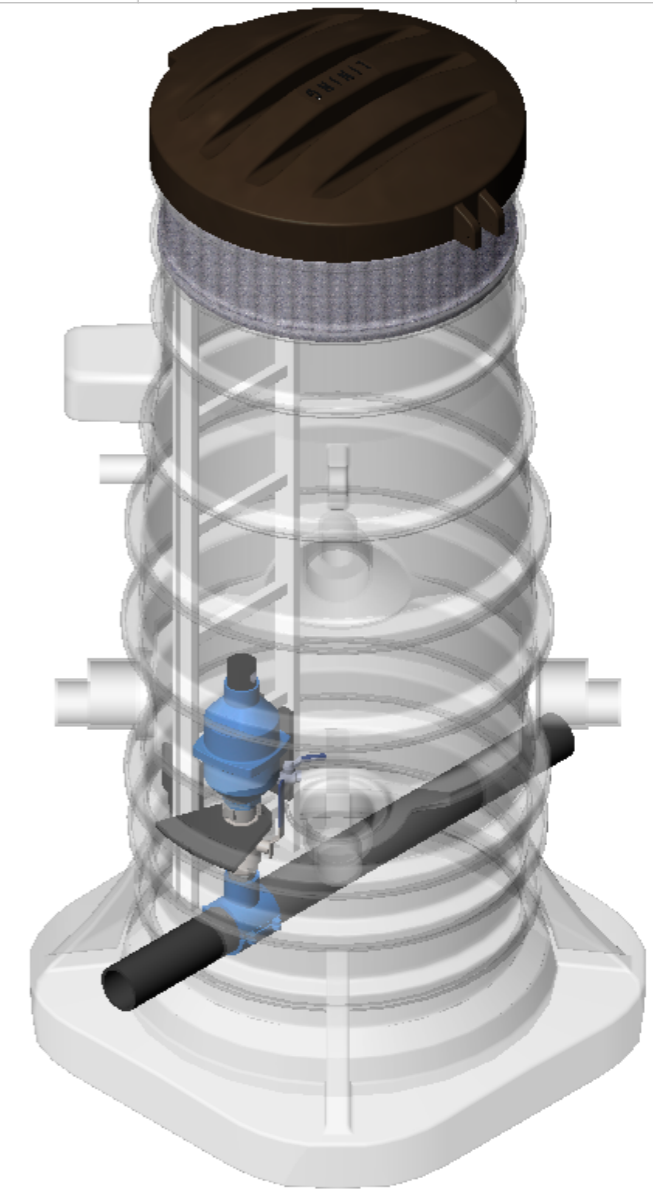

SECTION B-B

SECTION A-A

ITEM NO.	PART NUMBER	
2	Tikas	1
3	venttiilintuki	1
4	kynsiliitin 2	2
5	ilmanpoistov 2	1
6	CSA SCF 3-toiminen 2"	1
7	satula 5310 110 -2 sk palloventtiilidn50HST	1
8	lisäeristelevy 30mm umpisoluinen	1

paikka/kohde  
Lining LATE Ilmanpoistokaivo  
linjaan puhtaalle vedelle

nimike  
Lining LATE IPK1000jv

A3