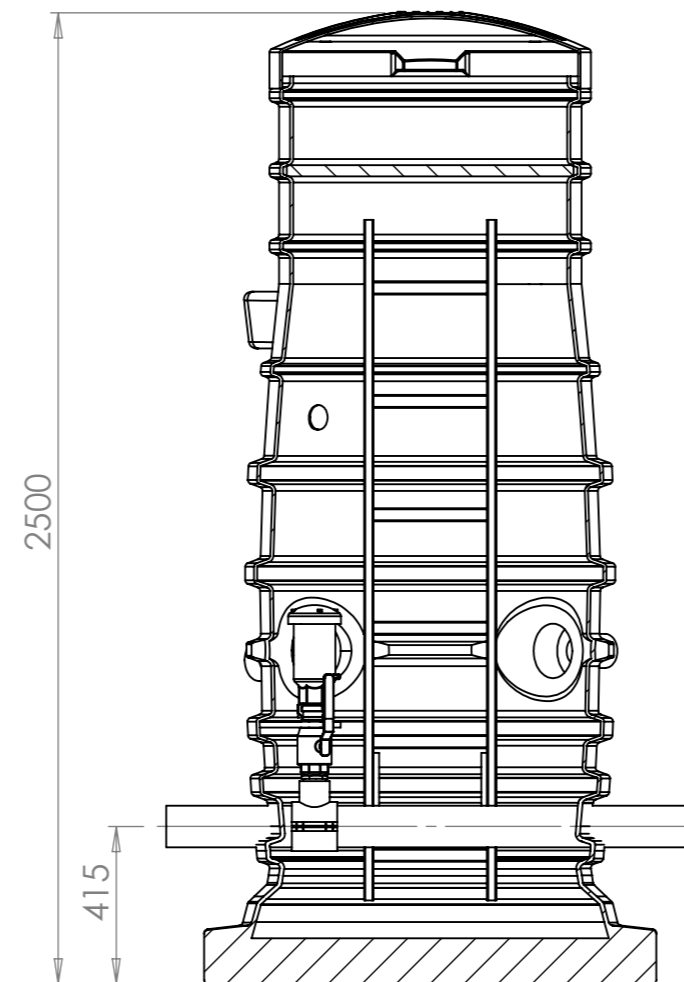

SECTION B-B

SECTION A-A

ITEM NO.	PART NUMBER	
2	Tikas	1
3	venttiilintuki	1
4	kynsiliitin 2	2
5	ilmanpoistov 2	1
6	CSA SCF 3-toiminen 2"	1
7	satula 5310 110 -2 sk palloventtiilidn50HST	1
8	lisäeristelevy 30mm umpisoluinen	1

paikka/kohde  
Lining LATE Ilmanpoistokaivo  
linjaan puhtaalle vedelle

nimike  
Lining LATE IPK1000jv

A3